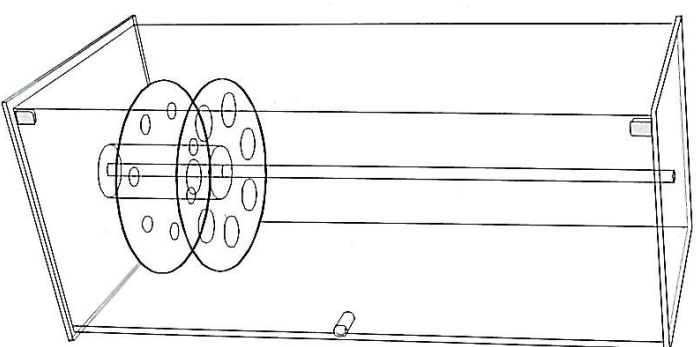

120 dispenser bar / portacaramelle / portacidaie

Contentori multuso per il vostro punto vendita, privo di collanti e per questo adatto a contenere alimenti.

Dispenser pratico e funzionale di coni e cialde. Design innovativo ed elegante. Privo di collanti e per questo adatto a contenere alimenti.

cod. PCM160

cod. PCS60

122
porta coni

cod. PCS60

1_Pratico, utile ed ergonomico servococono.

2_Quando il porta tovaglioli diventa uno strumento promozionale.

cod. SCG4

1