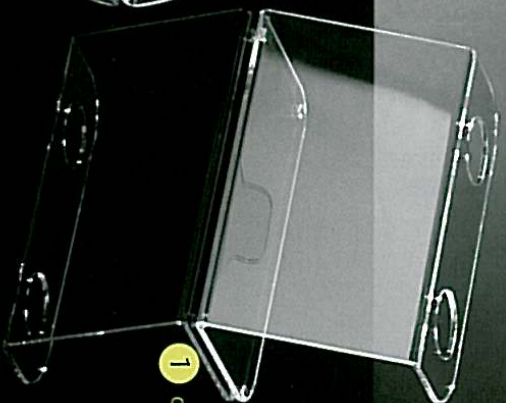

1_Pratico, utile ed ergonomico servococono.

2_Quando il porta tovaglioli diventa uno strumento promozionale.

cod. SCG4

1

2

cod. SVM2

1

cod. PTSL

cod. SCG4

124 servococono / portatovaglioli - segnatavolo